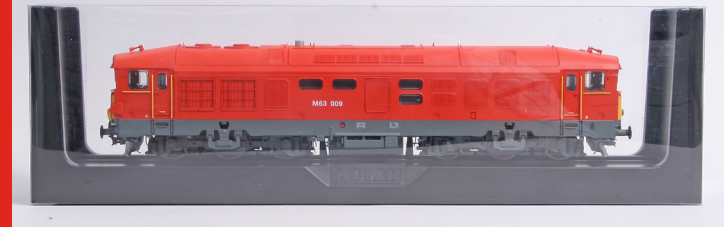

60681 Locomotiva Diesel-elettrica MÁV M63

60681 **NEW** MÁV 225 NEM V =DC NEM PluX 22 NEM 658

Functional vents!

Locomotiva Diesel-elettrica MÁV M63 009 di serie nella fase finale del servizio e numero di serie verniciato. Modello con DCC Ready Plux. Riproduzione funzionante delle ventole.

Diesel-electric locomotive MÁV M63 009, serie locomotive, in the final years of the service and painted serial number. Model with DCC Ready Plux. Functional reproduction of fans.

Elektrische Diesellokomotive MÁV M63 009, Serie in der Endphase des Einsatzes und lackierte Betriebsnummer. Modell mit DCC Ready Plux. Funktionsfähige Nachbildung der Ventilatoren.