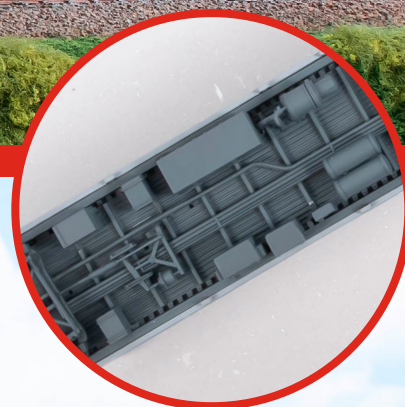

52148 Carrozza ZSSK WRRm

52148 **NEW**

Carrozza ristorante tipo WRRm delle ferrovie slovacche.
ŽSSK Slovakian railways restaurant car type WRRm.
Speisewagen Typ WRRm der slowakischen Eisenbahnen ŽSSK.