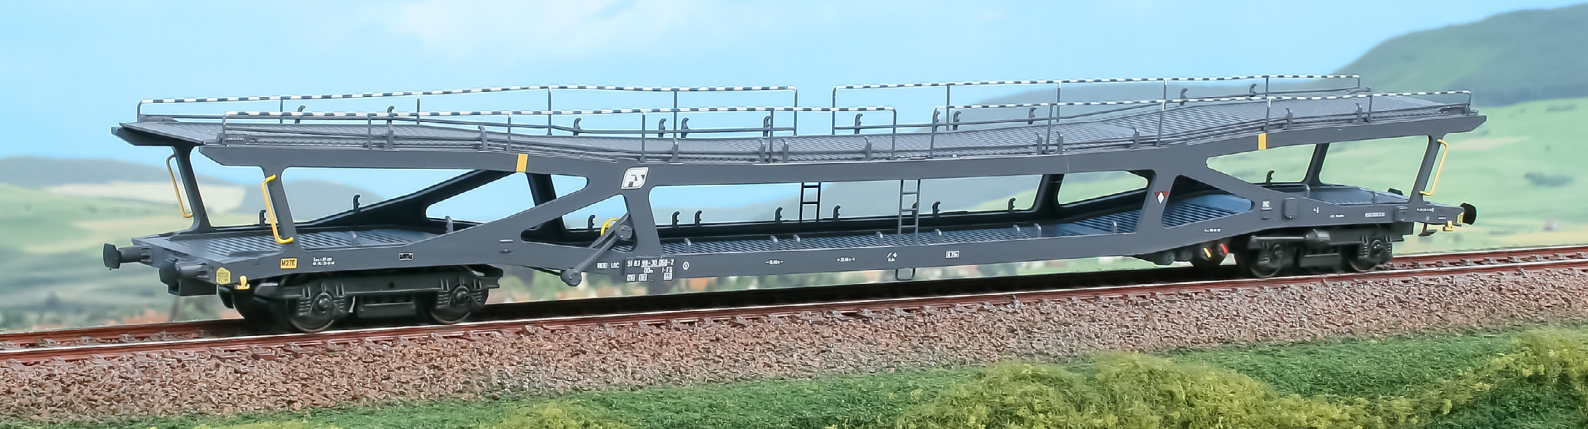

40450 Carro DDm trasporto auto

40450 **NEW**  **V**  

Carro DDm trasporto auto con ponti fissi, in livrea grigio ardesia, epoca V con logo inclinato.
 Auto transport wagon type DDm in slate grey livery with epoche V logo.
 DDm-Autotransportwagen in schiefergrauer Lackierung mit epoche V logo.