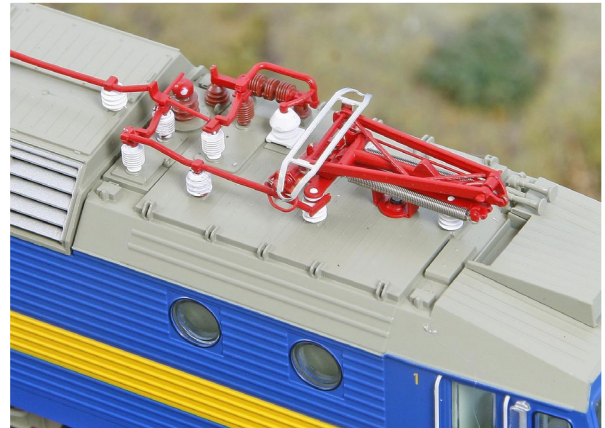

60611 Locomotiva elettrica ČSD / ČD / ZSSK

60611 NEW ČSD 193 V 21 DC
NEM NEM DCC SOUND NEM
69611 NEW =DC DCC SOUND
NEM

Targhe fotoincise! - Photo-etched plates!

Locomotiva elettrica 363 108-2 delle Ferrovie Cecoslovacche ČSD in livrea blu e gialla.

Electric locomotive 363 108-2 Czechoslovakian Railways ČSD in blue/yellow livery.

Lokomotive 363 108-2 ČSD in blau/gelber Farbgebung.