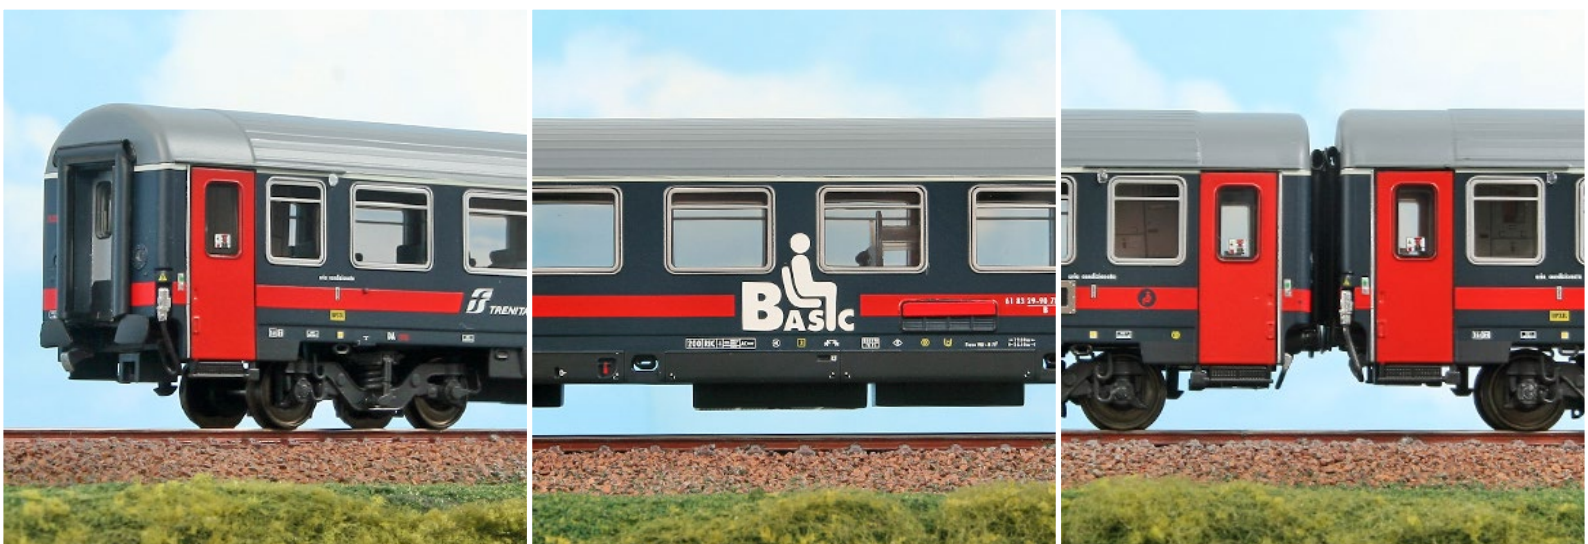

# 55074 Intercity Notte di Trenitalia

Set "Intercity Notte" in livrea attuale di Trenitalia, formato da una carrozza UIC-Z "Basic" e da una carrozza GC "Basic", entrambe con posti a sedere.

Set "Intercity Notte", in actual Trenitalia livery, composed by one Type UIC-Z "Basic" car and one Type GC "basic" car.

Set "Intercity Notte" in aktueller Farbgebung, bestehend aus einem Schlafwagen Typ UIC-Z "Basic" wagen und einem Typ GC "Basic" wagen.