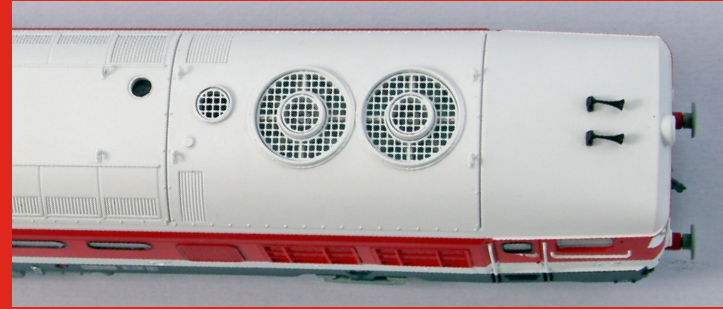

60689

Locomotiva Diesel-elettrica MÁV M63

60689 **NEW**    **IV**   

Functional vents!

Additional photo-etched plates!

Locomotiva Diesel-elettrica MÁV M63 001 prototipo, allo stato d'origine (1973), nella caratteristica livrea grigio/bianco/rosso e stella frontale. Modello con DCC Ready PluX. Riproduzione funzionante delle ventole.

Diesel-electric locomotive MÁV M63 001 prototype in original condition (1973), in the characteristic grey/white/red livery and front star. Model with DCC Ready PluX. Functional reproduction of fans.

Diesel-Elektrische Lokomotive MÁV M63 001 Prototyp im Originalzustand (1973), in der charakteristischen grau/weiß/roten Lackierung und Frontstern. Modell mit DCC Ready PluX. Funktionsfähige Nachbildung der Ventilatoren.