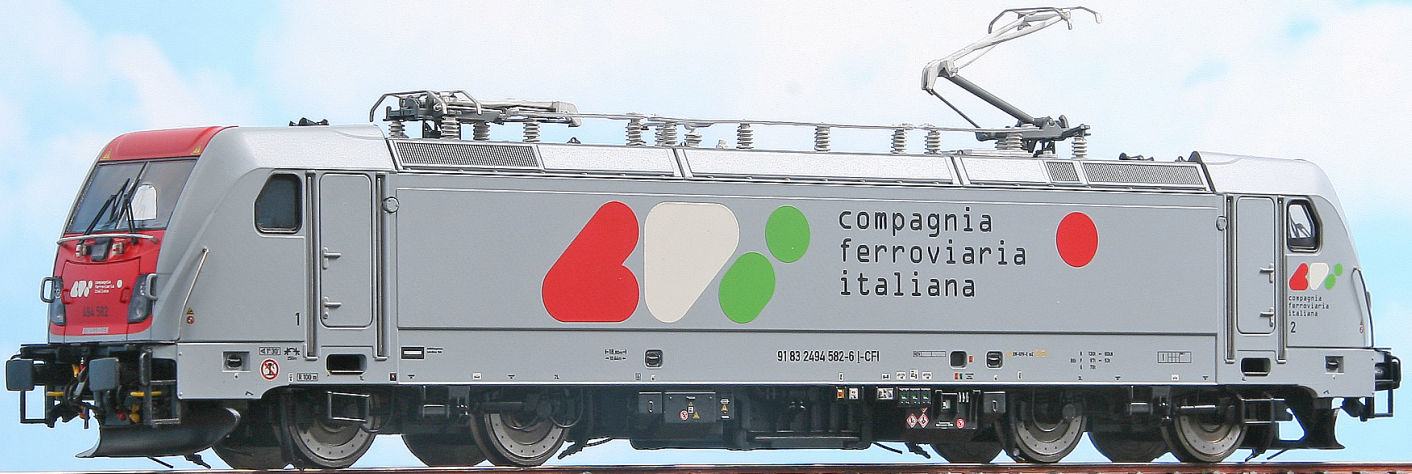

# 60563 Locomotiva TRAXX E.494

<b>60563</b>	<b>NEW</b>	<b>P</b>	217 ← →	VI NEM	21 NEM	DC NEM	<b>69563</b>	<b>NEW</b>	DC NEM	DCC SOUND
<b>65563s</b>	<b>NEW</b>	~AC NEM	DCC SOUND	<b>65563</b>	<b>NEW</b>	~AC NEM				

Locomotiva TRAXX 494 582 livrea "Compagnia Ferroviaria Italiana"

*Electric locomotive TRAXX 494 582 in "Compagnia Ferroviaria Italiana" livery.*

*E-Lok TRAXX 494 582 in "Compagnia Ferroviaria Italiana" Lackierung.*