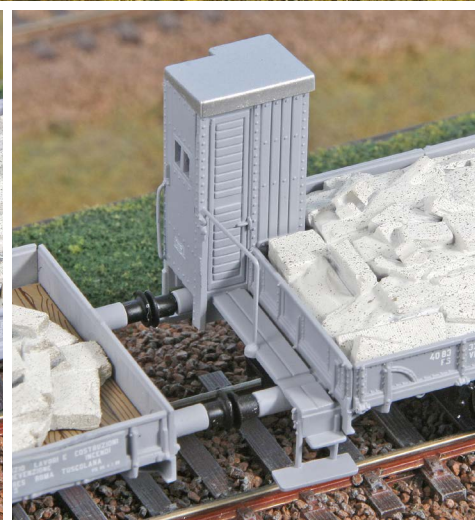

45126 **NEW**    227 

Set di due carri FS Tipo VKkkImm e VKkkImm-t in livrea grigio cenere carichi con macerie.  
*Set of two FS wagons Type VKkkImm and VKkkImm-t in ash gray livery, loaded with rubble.*  
 Set aus zwei FS-Wagen Typ VKkkImm und VKkkImm-t in aschgrauer Lackierung, beladen mit Bauschutt.